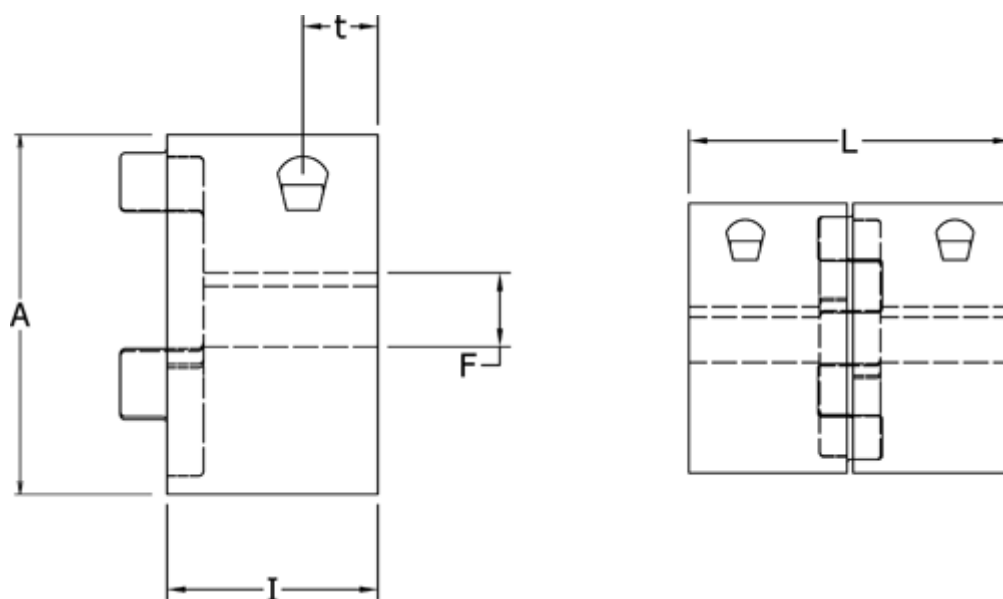

Varenummer: 3335014M012
Beskrivelse: Klemnav Klonex ES14
ALU Aluminium, Boring 12H7 mm

Mål

A = 30

F = 12

I = 11

L = 35

t = 5.5